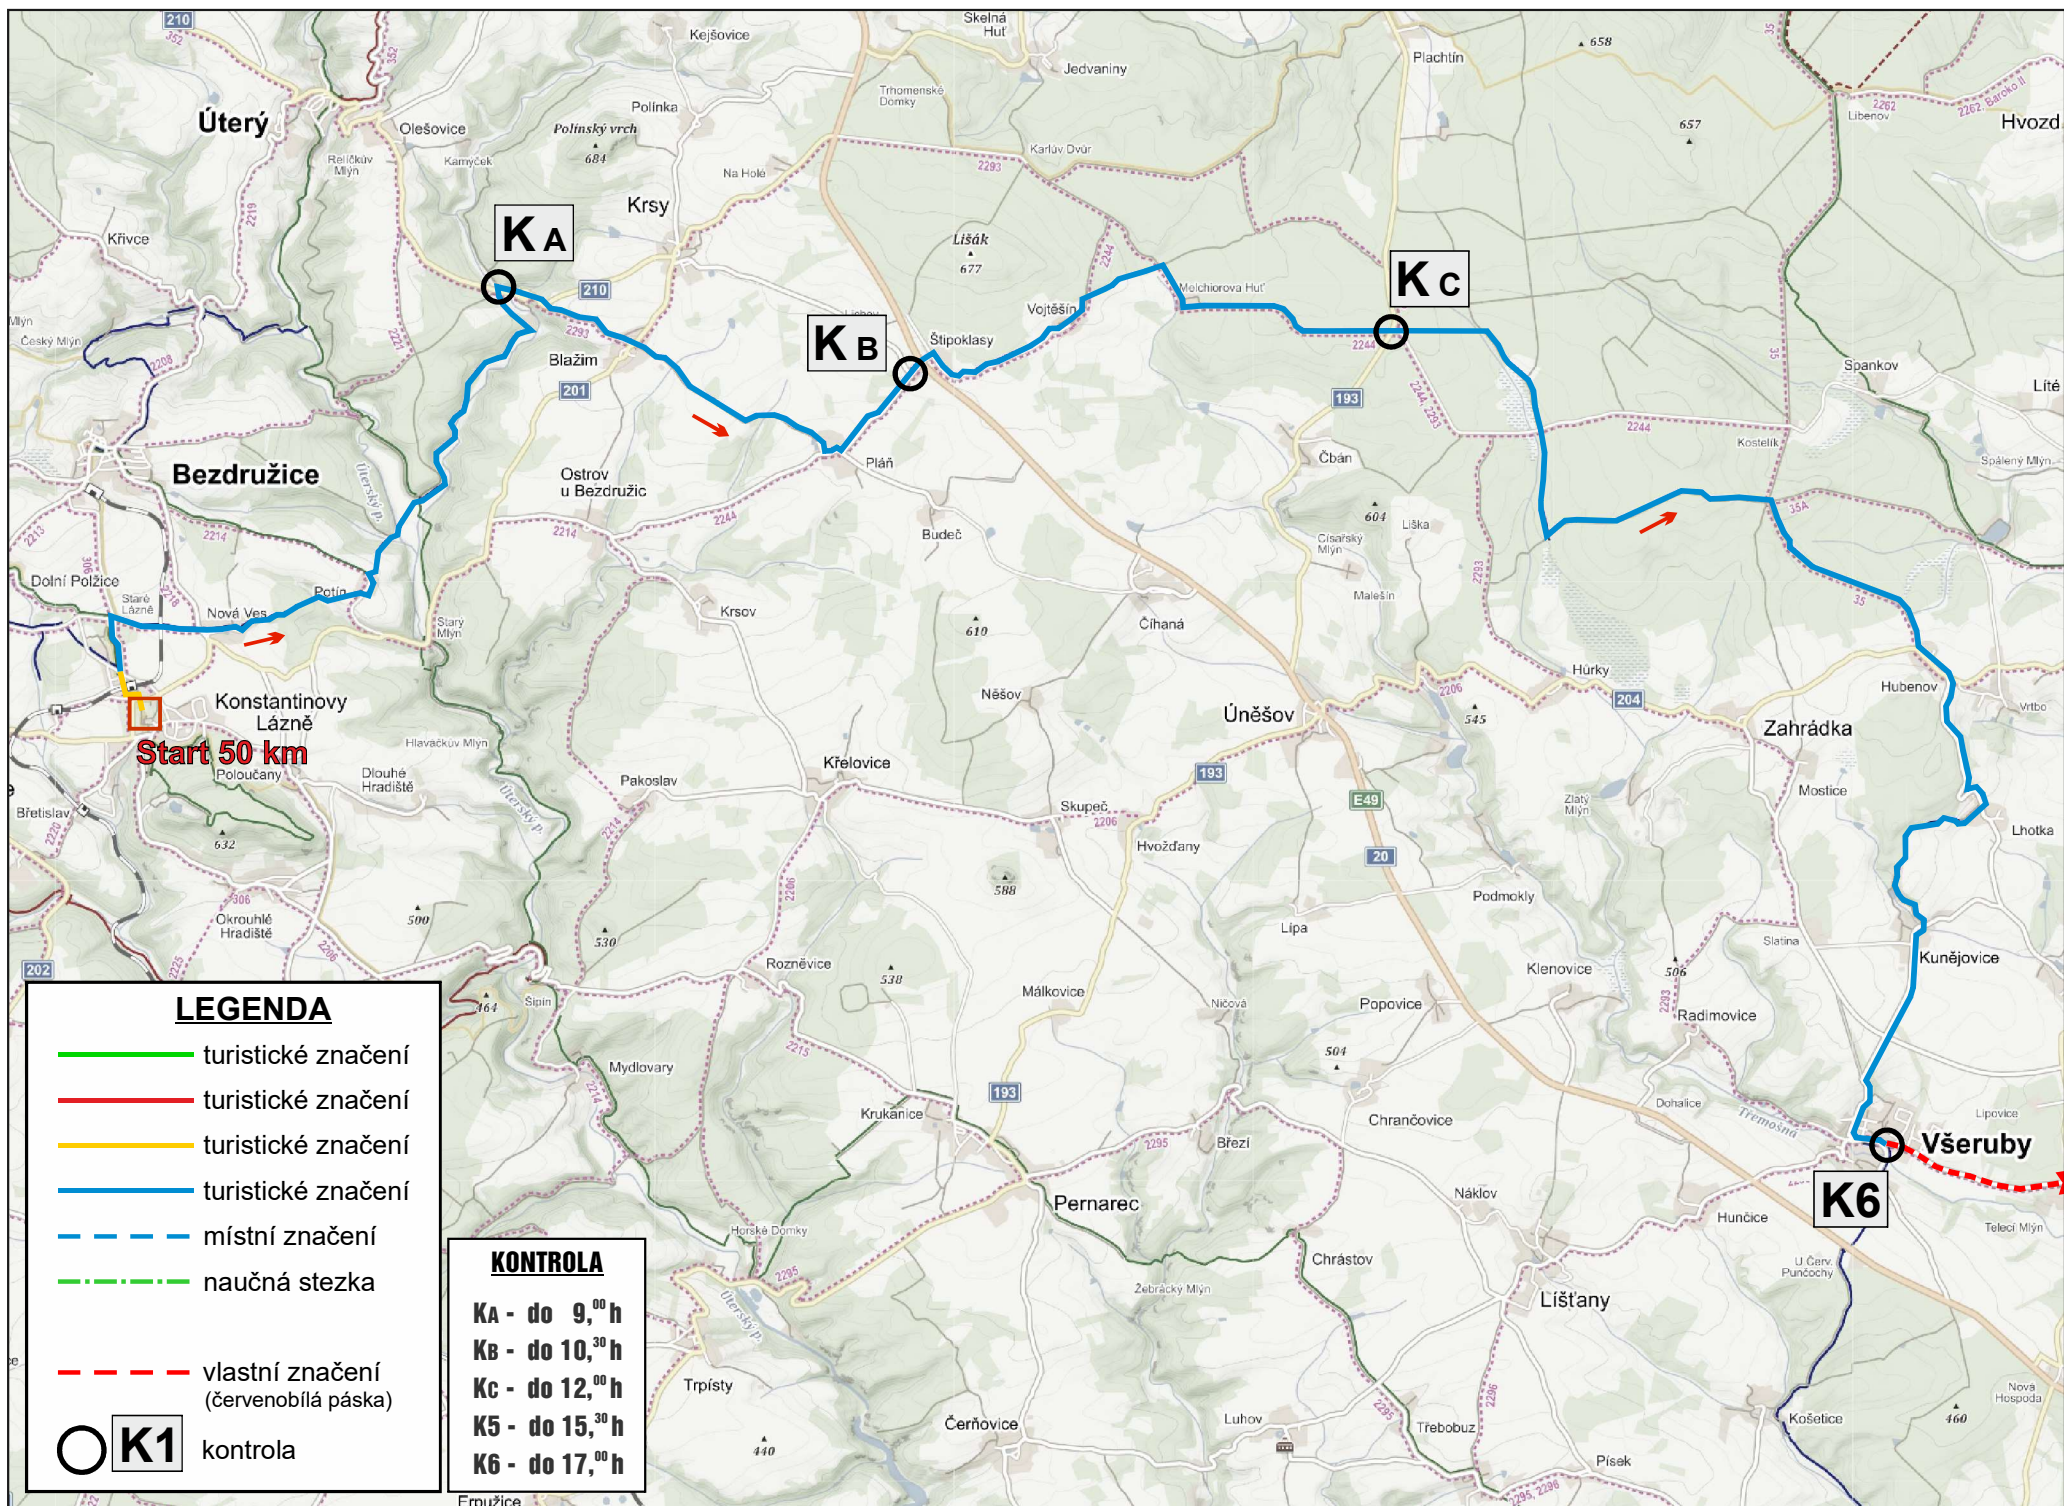

# MAPA POCHODU „HORNOBŘÍŽSKÝ PUCHÝŘ“ - Trasa 50 km

Turistické značení

Naučná stezka

Vlastní značení