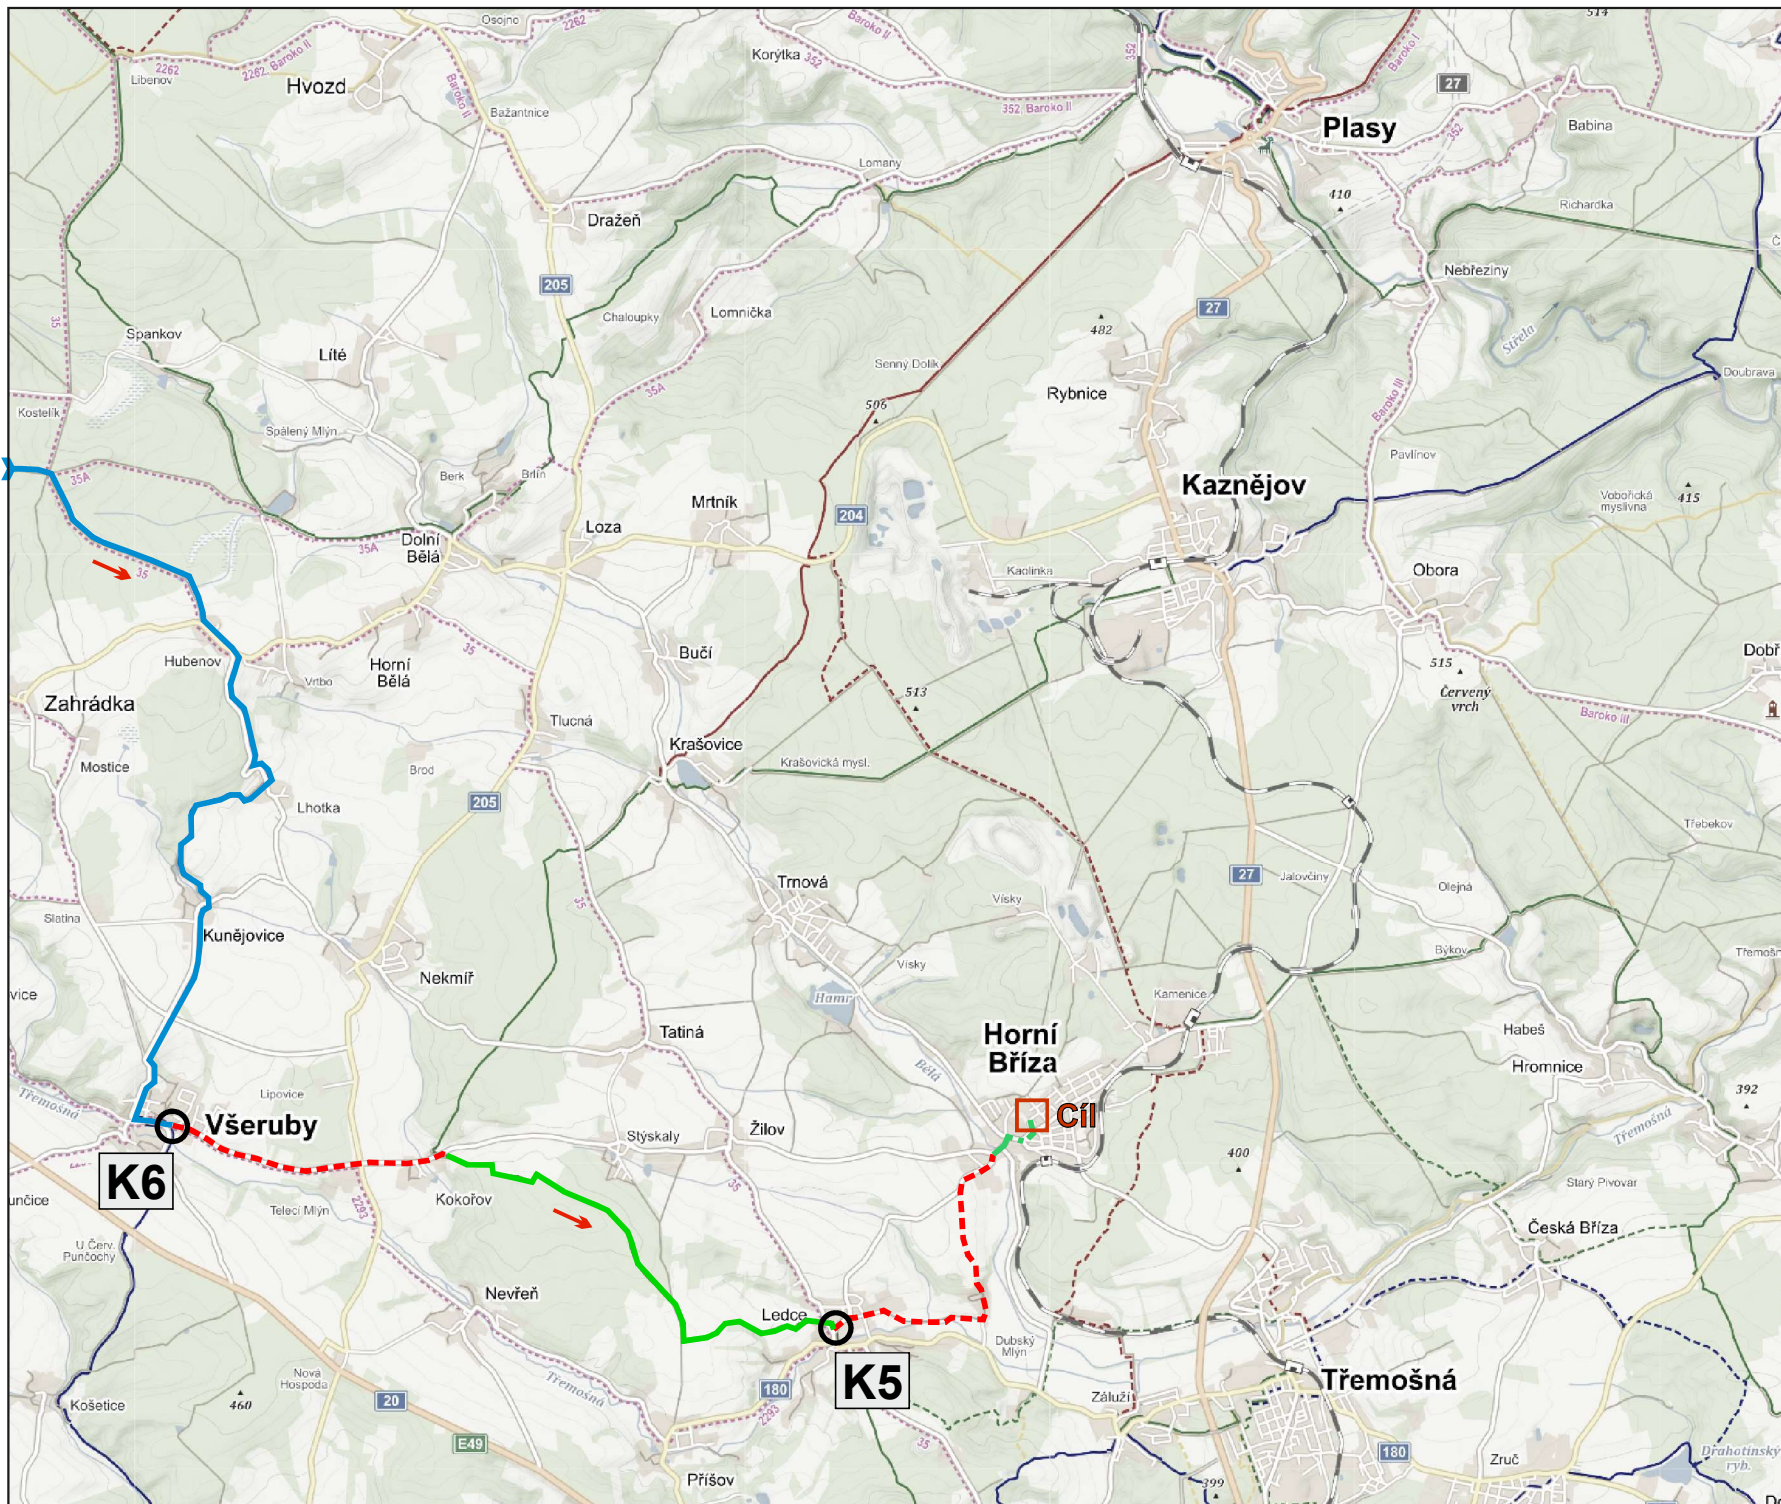

# MAPA POCHODU „HORNOBŘÍŽSKÝ PUCHÝŘ“ - Trasa 50 km

Turistické značení

Naučná stezka

Vlastní značení